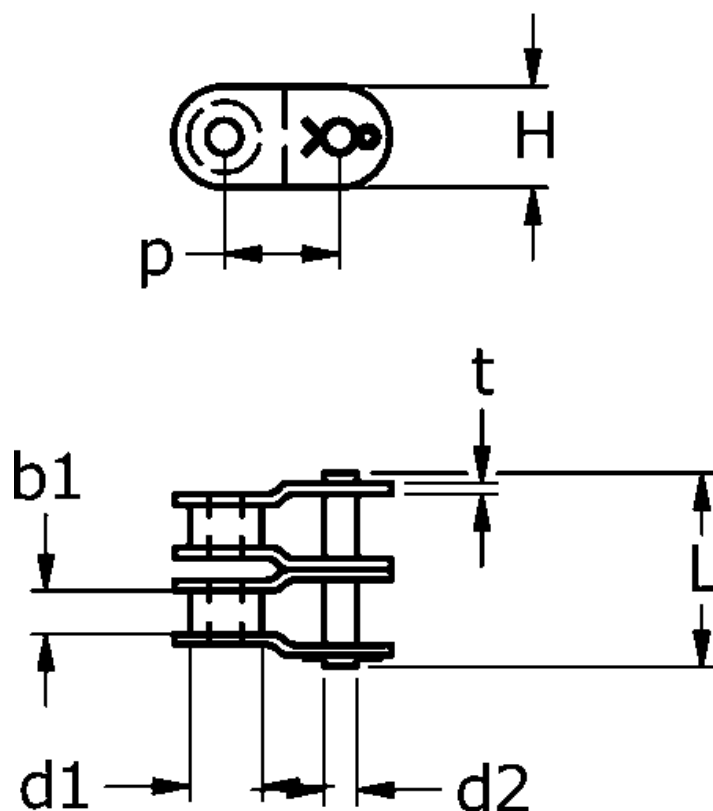

Article number: 61384101620004  
Description: Tsubaki 16 B-2 Duplex offset link OL  
Neptune. Lambda maintenance free  
Note: 16 B-2

## Measures

b1 = 17.02  
d1 = 15.88  
d2 = 8.28  
H = 21  
L = 73.8  
P = 25.4  
t = 3.2